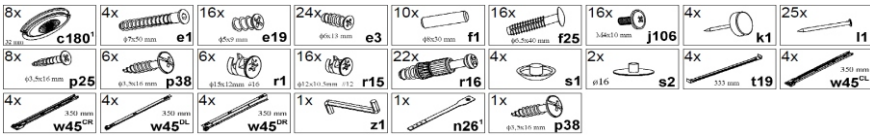

SEVILLA

KOM4S/80

A	B	C	D	
1	S48-002	796	191	4/4
2	S48-120 A	853	370	1/4
3	S48-121 A	853	370	1/4
4	S48-212	800	395	2/4
5	S48-414	767	70	1/4
6	S48-401	767	80	2/4
7	S48-503	718	120	1/4
8	S48-507	350	120	1/4
9	S48-508	350	120	1/4
10	S48-912	804	793	1/4
11	S48-913	729	348	1/4